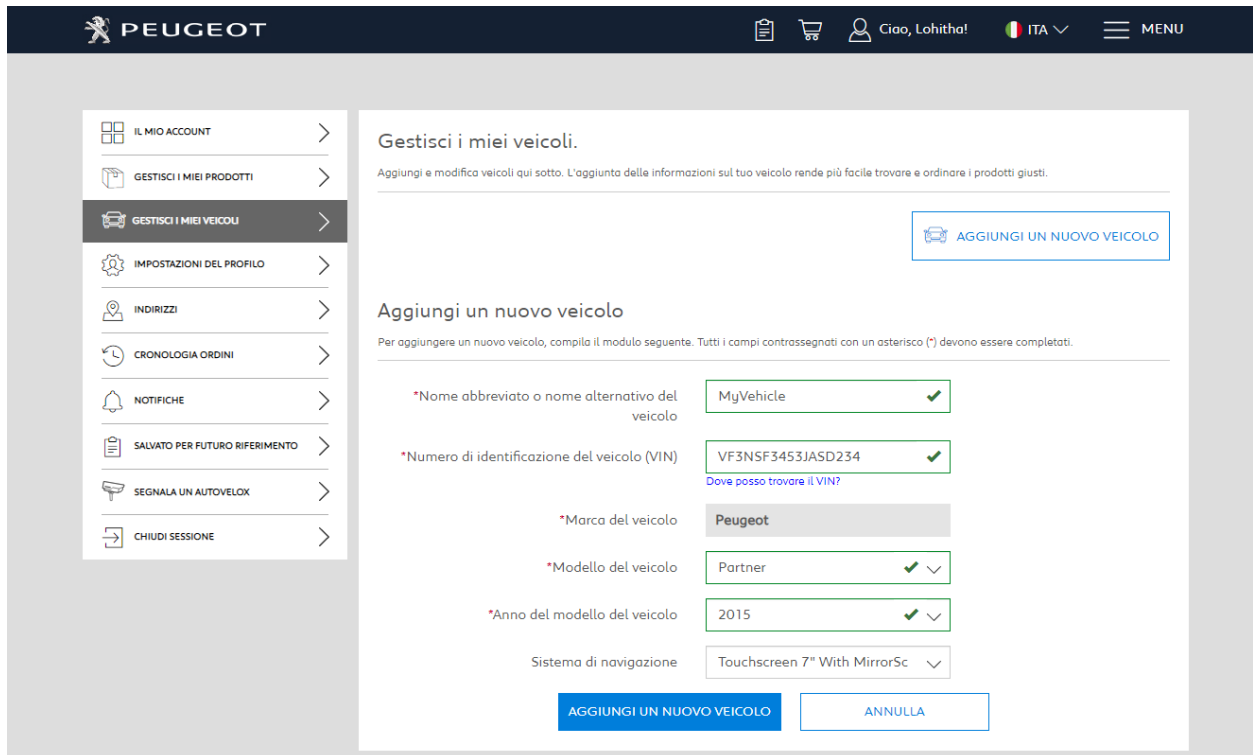

Nota che se sei un nuovo utente devi creare un account. Se invece sei già un utente, devi accedere al tuo account.

1. Accedi o crea un account.
  2. Se nel tuo account non è ancora presente un veicolo, inseriscine uno:
- Vai alla sezione "Gestisci i miei veicoli" e aggiungi un nuovo veicolo.

- Scegli un soprannome per il tuo veicolo o, se stai acquistando una mappa per un dispositivo portatile, per il tuo dispositivo.

- Fai attenzione all'ID del dispositivo o al numero VIN. Qualsiasi errore genererà un codice di attivazione errato o renderà impossibile crearne uno. Ad esempio, non inserire "l" anziché "1", "O" anziché "0".

### 3. Vai alla sezione "Gestisci i miei prodotti"

The screenshot shows the Peugeot MyAccount interface. The top navigation bar includes the Peugeot logo, user name 'Ciao, Lohitha!', and language 'ITA'. The left sidebar menu has 'GESTISCI I MIEI PRODOTTI' highlighted with a red box. The main content area is titled 'Gestisci i miei veicoli' and contains a green success message: 'Hai aggiunto correttamente un nuovo veicolo al tuo profilo.' Below this, a vehicle card is shown for a 'Peugeot Partner 2015 Touchscreen 7" with MirrorScreen' with VIN: VF3NSF3453JA5D234. A blue button 'AGGIUNGI UN NUOVO VEICOLO' is visible in the top right of the main area.