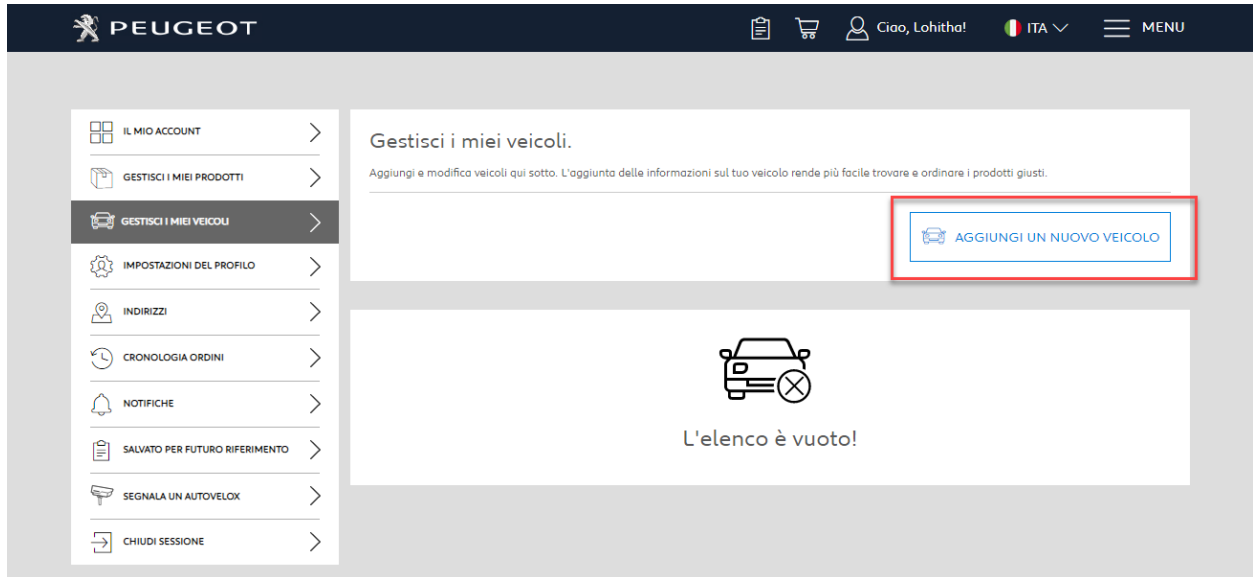

Nota che se sei un nuovo utente devi creare un account. Se invece sei già un utente, devi accedere al tuo account.

1. Accedi o crea un account.
  2. Se nel tuo account non è ancora presente un veicolo, inseriscine uno:
- Vai alla sezione "Gestisci i miei veicoli" e aggiungi un nuovo veicolo.

- Scegli un soprannome per il tuo veicolo o, se stai acquistando una mappa per un dispositivo portatile, per il tuo dispositivo.

- Fai attenzione all'ID del dispositivo o al numero VIN. Qualsiasi errore genererà un codice di attivazione errato o renderà impossibile crearne uno. Ad esempio, non inserire "l" anziché "1", "O" anziché "0".

### 3. Vai alla sezione "Gestisci i miei prodotti"

The screenshot shows the Peugeot MyAccount interface. The top navigation bar includes the Peugeot logo, user name 'Ciao, Lohitha!', and language 'ITA'. The left sidebar menu has 'GESTISCI I MIEI PRODOTTI' highlighted with a red box. The main content area is titled 'Gestisci i miei veicoli' and contains a green success message: 'Hai aggiunto correttamente un nuovo veicolo al tuo profilo.' Below this, a vehicle card is shown for a 'Peugeot Partner 2015 Touchscreen 7" with MirrorScreen' with VIN: VF3NSF3453JA5D234. A blue button 'AGGIUNGI UN NUOVO VEICOLO' is visible in the top right of the main area.