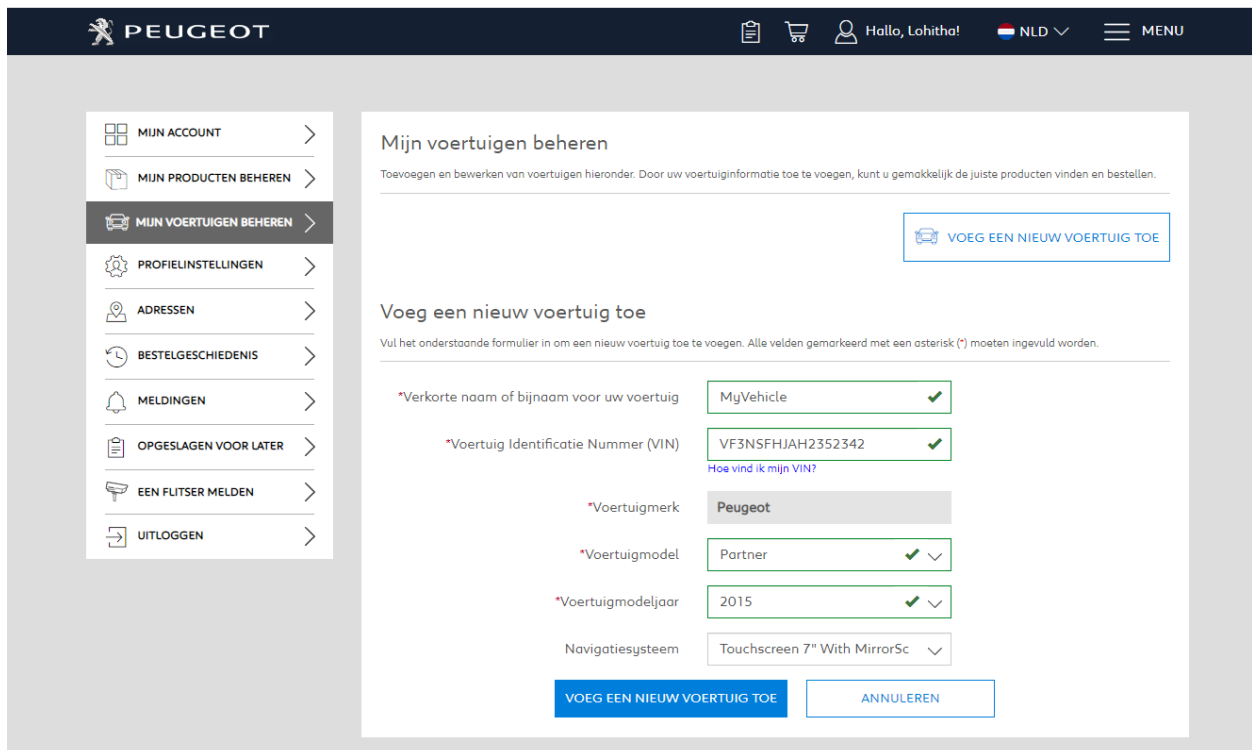

Houd er rekening mee dat u een account moet creëren indien u een nieuwe gebruiker bent, of op u account moet inloggen indien u een terugkerende gebruiker bent.

1. Log in of creëer een account

2. Indien u nog geen voertuig op u account hebt gecreëerd, dien u dit nu te doen:

- Ga naar de sectie "mijn voertuigen beheren" en voeg een nieuw voertuig toe.

- Kies een omschrijving voor u voertuig (of apparaat indien u een kaart voor een draagbaar apparaat aanschaft).

- Let op de apparaat-ID of VIN - elke fout kan ertoe leiden dat de verkeerde activeringscode wordt gegenereerd, of dat de code niet gegenereerd kan worden. Voer bijvoorbeeld geen "1" in plaats van "1" in, of "0" in plaats van "0".