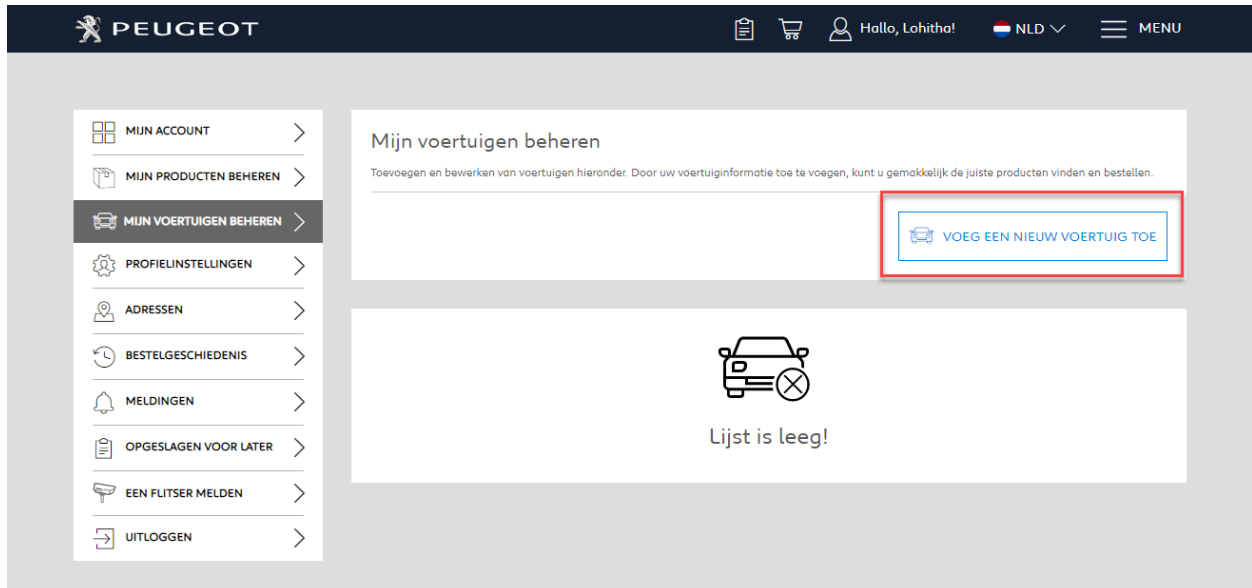

Houd er rekening mee dat u een account moet creëren indien u een nieuwe gebruiker bent, of op u account moet inloggen indien u een terugkerende gebruiker bent.

1. Log in of creëer een account

2. Indien u nog geen voertuig op u account hebt gecreëerd, dien u dit nu te doen:

- Ga naar de sectie "mijn voertuigen beheren" en voeg een nieuw voertuig toe.

- Kies een omschrijving voor u voertuig (of apparaat indien u een kaart voor een draagbaar apparaat aanschaft).

- Let op de apparaat-ID of VIN - elke fout kan ertoe leiden dat de verkeerde activeringscode wordt gegenereerd, of dat de code niet gegenereerd kan worden. Voer bijvoorbeeld geen "1" in plaats van "1" in, of "0" in plaats van "0".